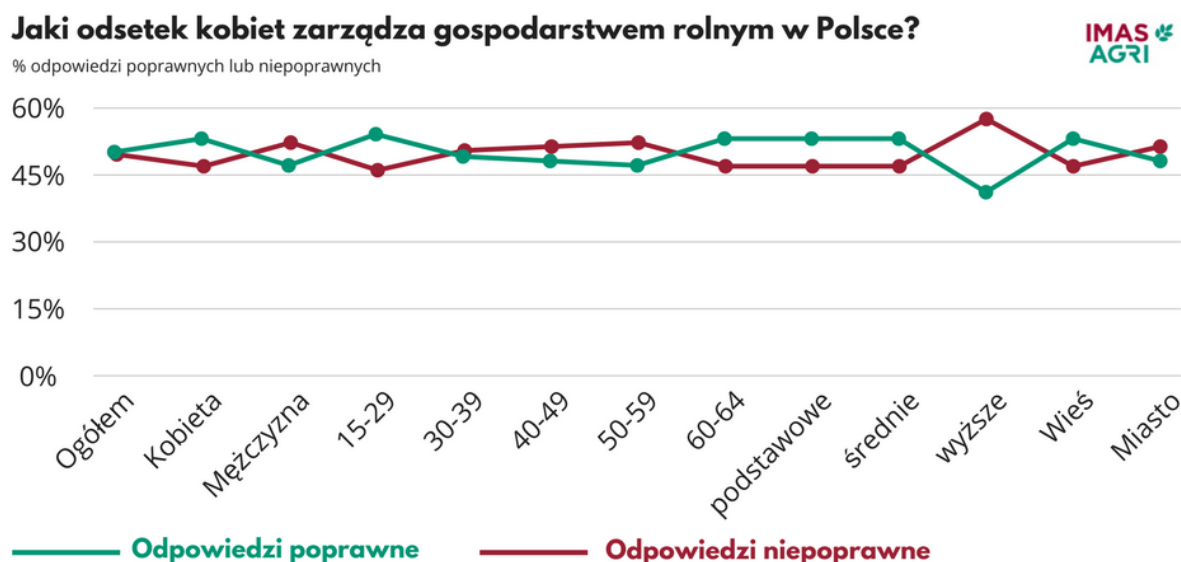

KOMUNIKAT PRASOWY

IMAS International Sp. z o.o.

50-541 Wrocław, al. Armii Krajowej 61
tel. 71 771 08 00

imas@imas.pl

Marzec 2018

Raport IMAS Agri: Jeszcze sporo nie wiemy o zaradności kobiet - rolniczek

W Polsce kobiety stanowią 30% zarządzających gospodarstwami rolnymi, zgodnie z danymi Eurostat. Jest to jeden z najwyższych wyników w Unii Europejskiej, jedynie w trzech krajach nadbałtyckich oraz Austrii i Rumunii proporcja jest wyższa. Według badań IMAS Agri, połowa Polaków nie potrafi poprawnie wskazać tej liczby, przy czym częściej są to mężczyźni oraz osoby mieszkające w miastach.

Bardziej trafne intuicje mają osoby młode, w wieku 15-29 lat oraz osoby starsze, w wieku od 60 do 64 lat. 54 procent z nich celnie szacuje status i rolę kobiet na wsi związanej z zadaniami menedżerskimi gospodarstw rolnych.

Jak zauważa Elżbieta Więśław, badacz z Instytutu IMAS International – „Skąd biorą się nasze nieprawidłowe odpowiedzi? Wydaje się, że wciąż mało jest wiedzy na temat sytuacji rolników, a tym bardziej rolniczek w Polsce. Praca i codzienna zaradność kobiet, także ta w zakresie zarządzania, jest mało widoczna. Jest to grupa słabo obecna w mediach. Nie ma więc możliwości weryfikacji uogólnień i stereotypów które narosły przez lata.”

O BADANIU

IMAS International w dniach 15-18 stycznia 2018 roku przeprowadził sondaż metodą ankiety internetowej CAWI, na kwotowej próbie Polaków n=500. Rozkład płci, wieku, wykształcenia, wielkości miejscowości i regionu (NUTS 2) zgodny z rozkładem populacji mieszkańców Polski w wieku od 15 do 64 lat.